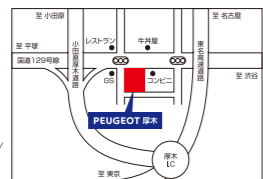

NEW PEUGEOT Special FAIR 6.10sat » 18 sun

France Day 同時開催中

PEUGEOT 厚木
TEL.046-226-6822
〒243-0021
厚木市岡田 3032-1
■営業時間/10:00~19:00
■定休日/火曜日・第2月曜日
公式ディーラーWEBサイト
atsugi.peugeot-dealer.jp/

PEUGEOT 小田原
TEL.0465-46-1155
〒256-0816
小田原市酒匂 968-8
■営業時間/10:00~19:00
■定休日/火曜日・第2月曜日
公式ディーラーWEBサイト
odawara.peugeot-dealer.jp/