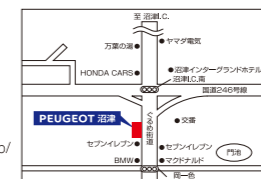

PEUGEOT 沼津
TEL.055-926-2400
〒410-0012
沼津市岡一色463-1
■営業時間/10:00~19:00
■定休日/火曜日・第2月曜日
公式ディーラーWEBサイト
numazu.peugeot-dealer.jp/