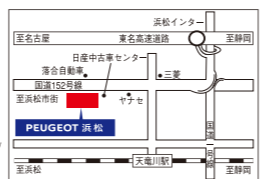

PEUGEOT 浜松
TEL.053-463-6555
〒435-0016
浜松市東区和田町602
■営業時間/10:00~19:00
■定休日/火曜日・第2月曜日
公式ディーラーWEBサイト
hamamatsu.peugeot-dealer.jp/